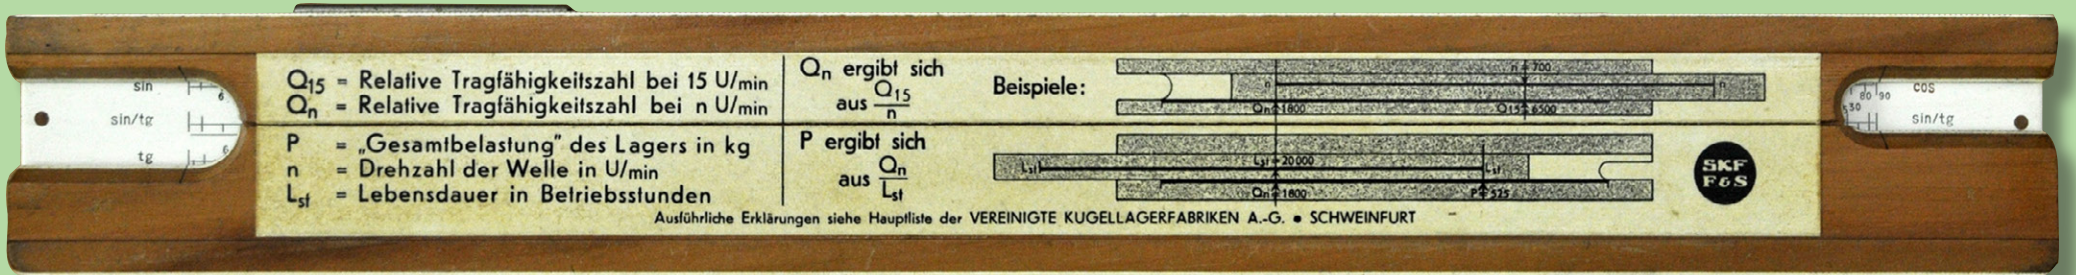

Faber Castell SKF Kugellager (30 cm)

Faber Castell SKF Kugellager (Modell 63/39 – 15,5 cm)