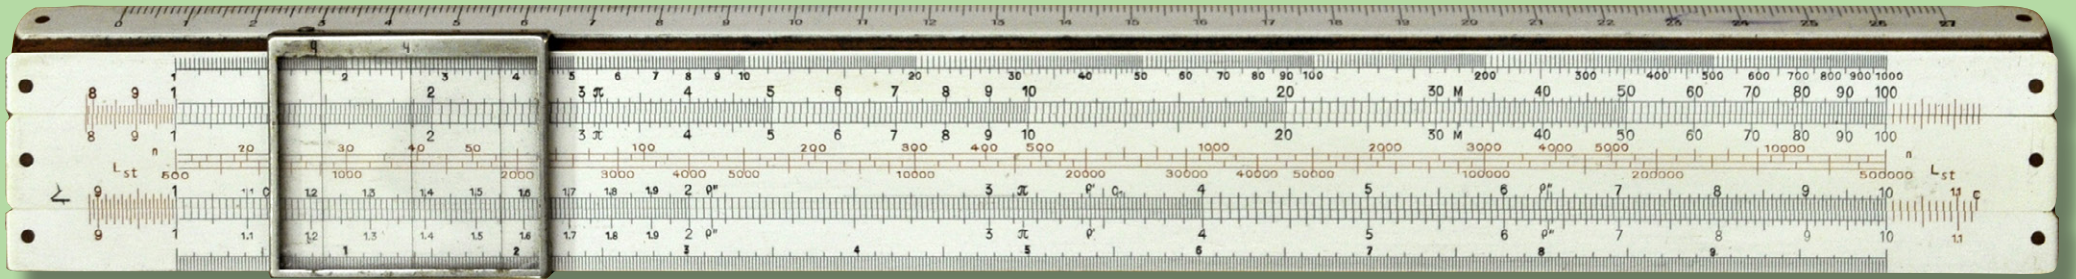

Faber Castell SKF Kugellager (30 cm)

Faber Castell SKF Kugellager (Modell 63/39 – 15,5 cm)